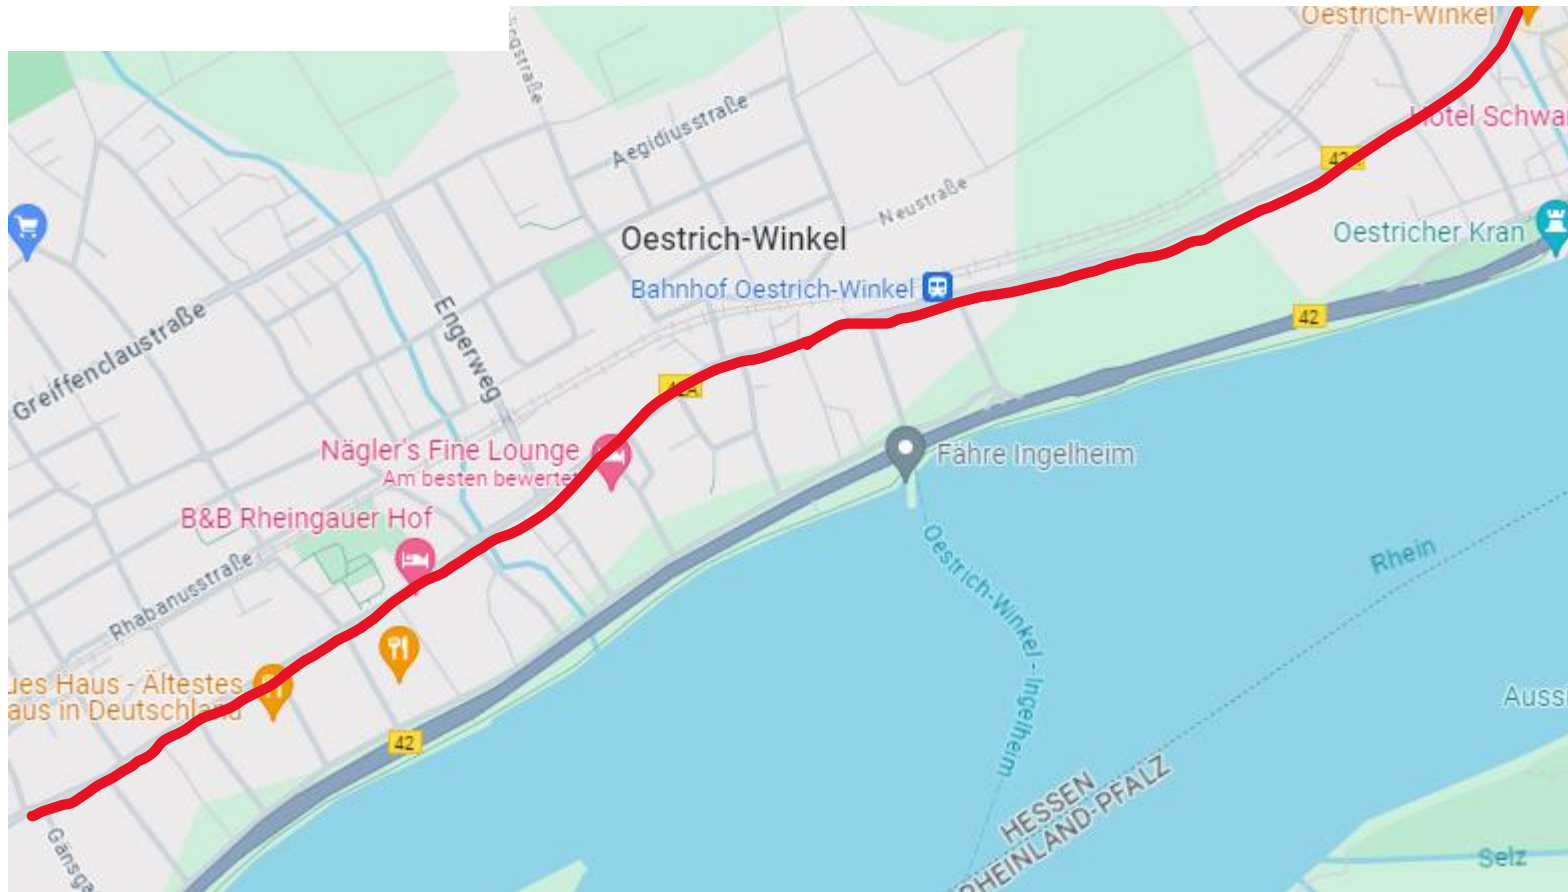

Hallgarten

Parade zur Magic Bike Rüdesheim

am Samstag, 6.06.2026

14:00 Uhr ab Assmannshausen

Geisenheim Detailansicht

- Rüdesheimer Straße bis Kreisel
- 1. Ausfahrt nehmen auf Rüdesheimer Straße
- Weiter auf Rüdesheimer Straße durch Fußgängerzone, über den Lindenplatz
- Dann weiter auf Winkeler Straße bis Kreuzung Schmittstraße
- Rechts abbiegen auf Schmittstraße
- Schmittstraße bis Kreuzung Chauvignystraße (B42A)
- Links abbiegen auf Chauvignystraße (B42A) Richtung Winkel

- ↻ Im Kreisverkehr dritte Ausfahrt (L3272) nehmen
270 m
- ↪ Rechts abbiegen auf Industriestraße
650 m
- ↶ Industriestraße verläuft nach links und wird zu L3272
400 m
- ↑ Weiter auf Grund/L3272
700 m
- ↑ Weiter auf Kanzler-Metternich-Straße
450 m
- ↪ Rechts abbiegen auf Am Erntebringer
500 m
- ↑ Weiter auf K631
850 m
- ↑ Weiter auf Schillerstraße/K631
850 m
- ↶ Links abbiegen auf Hauptstraße/B42A
650 m

- Weiter auf B42A (Hauptstraße)
- Weiter auf B42A (Rheingaustraße)

- Weiter auf B42A (Rheingaustraße)
- Im Kreisel 2. Ausfahrt nehmen
- Danach links abbiegen auf K634 Richtung Hallgarten

- Weiter auf K634 Richtung Hallgarten
- Am Ortseingang rechts der abknickenden Vorfahrtstraße folgen auf Rebhangstraße.

3 min (2,4 km)

↑ Auf K634 nach Südosten starten

1,9 km

↪ Rechts abbiegen auf Rheingaustraße

140 m

↻ Im Kreisverkehr zweite Ausfahrt (Rheingaustraße/B42A) nehmen

270 m

↪ Rechts Richtung B42 abbiegen