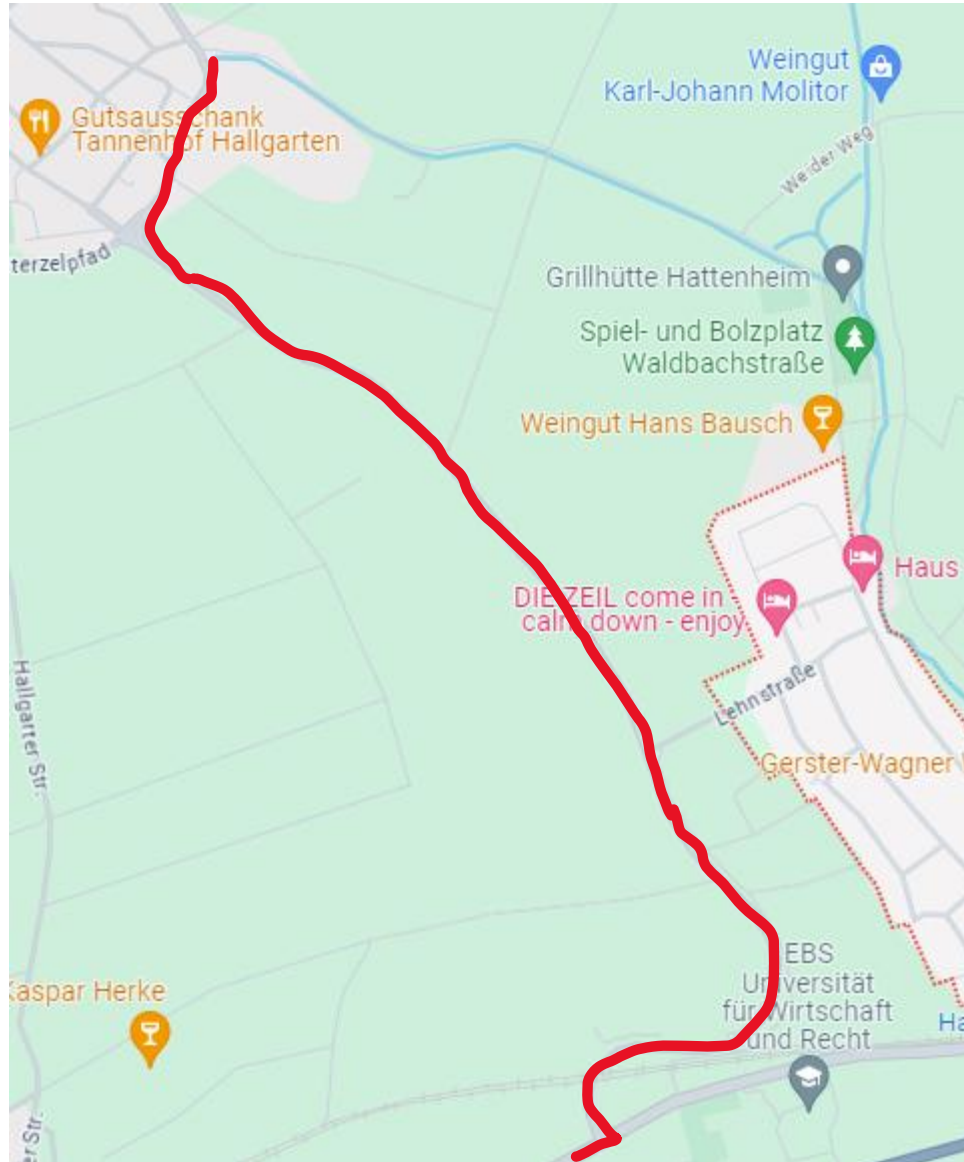

Hallgarten

Parade zur Magic Bike Rüdesheim

am Samstag, 6.06.2026

14:00 Uhr ab Assmannshausen

Geisenheim Detailansicht

- Rüdesheimer Straße bis Kreisel
- 1. Ausfahrt nehmen auf Rüdesheimer Straße
- Weiter auf Rüdesheimer Straße durch Fußgängerzone, über den Lindenplatz
- Dann weiter auf Winkeler Straße bis Kreuzung Schmittstraße
- Rechts abbiegen auf Schmittstraße
- Schmittstraße bis Kreuzung Chauvignystraße (B42A)
- Links abbiegen auf Chauvignystraße (B42A) Richtung Winkel

- ↻ Im Kreisverkehr dritte Ausfahrt (L3272) nehmen
270 m
- ↪ Rechts abbiegen auf Industriestraße
650 m
- ↶ Industriestraße verläuft nach links und wird zu L3272
400 m
- ↑ Weiter auf Grund/L3272
700 m
- ↑ Weiter auf Kanzler-Metternich-Straße
450 m
- ↪ Rechts abbiegen auf Am Erntebringer
500 m
- ↑ Weiter auf K631
850 m
- ↑ Weiter auf Schillerstraße/K631
850 m
- ↶ Links abbiegen auf Hauptstraße/B42A
650 m

- Weiter auf B42A (Hauptstraße)
- Weiter auf B42A (Rheingaustraße)

- Weiter auf B42A (Rheingaustraße)
- Im Kreisel 2. Ausfahrt nehmen
- Danach links abbiegen auf K634 Richtung Hallgarten

- Weiter auf K634 Richtung Hallgarten
- Am Ortseingang rechts der abknickenden Vorfahrtstraße folgen auf Rebhangstraße.

3 min (2,4 km)

↑ Auf K634 nach Südosten starten

1,9 km

↪ Rechts abbiegen auf Rheingaustraße

140 m

↻ Im Kreisverkehr zweite Ausfahrt (Rheingaustraße/B42A) nehmen

270 m

↪ Rechts Richtung B42 abbiegen