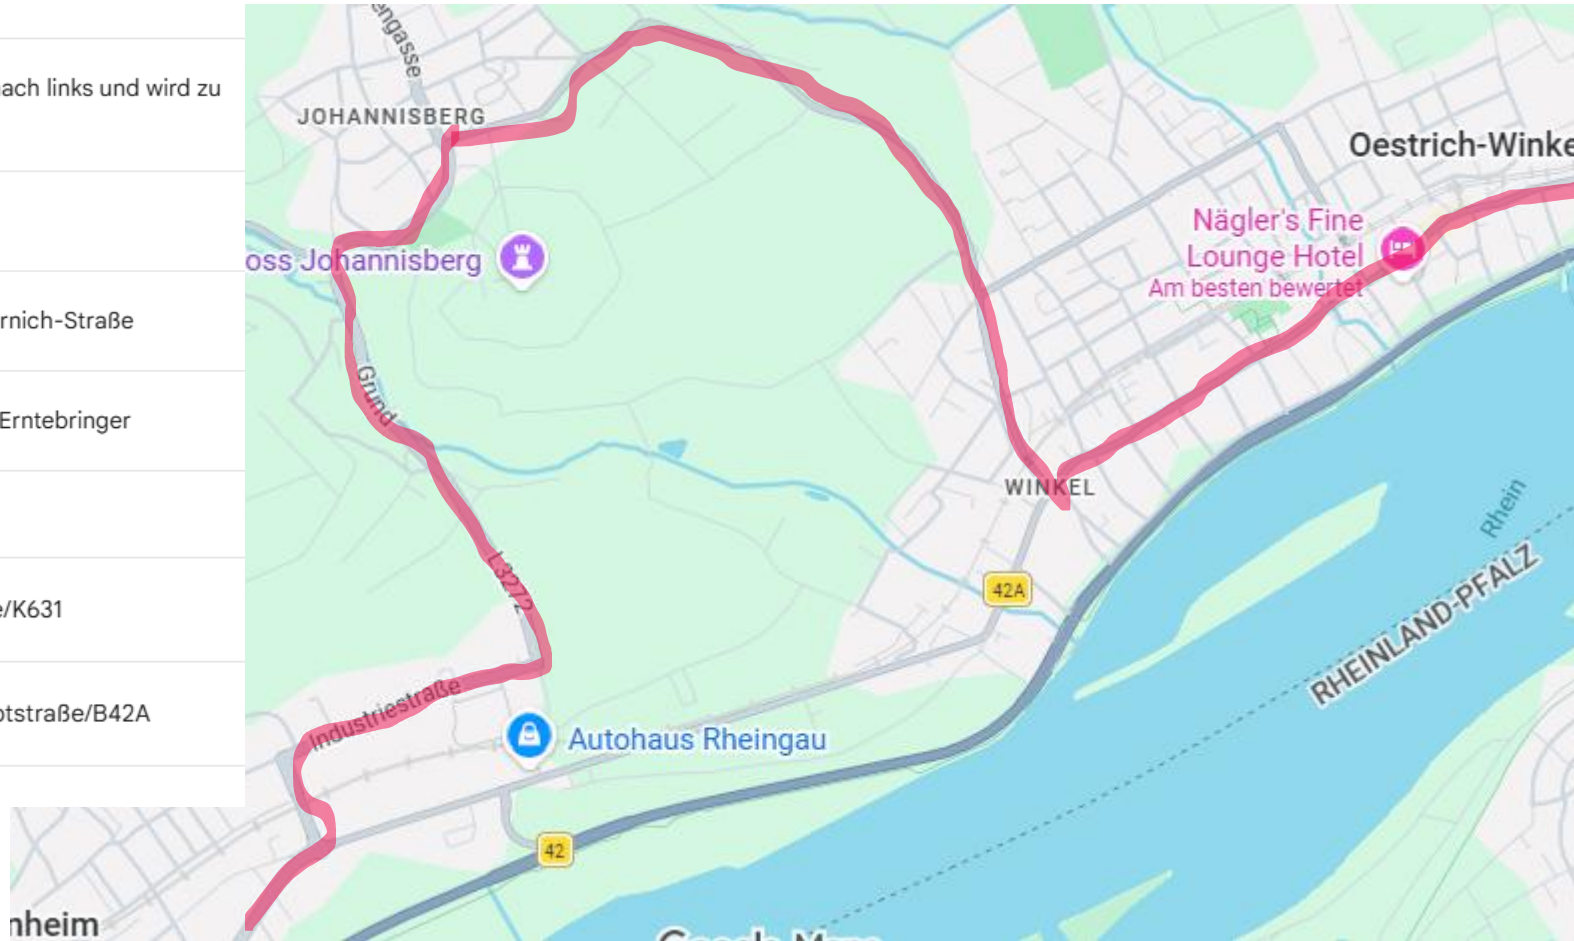

Hallgarten

Parade zur Magic Bike Rüdesheim

am Samstag, 6.06.2026

14:00 Uhr ab Assmannshausen

Geisenheim Detailansicht

- Rüdesheimer Straße bis Kreisel
- 1. Ausfahrt nehmen auf Rüdesheimer Straße
- Weiter auf Rüdesheimer Straße durch Fußgängerzone, über den Lindenplatz
- Dann weiter auf Winkeler Straße bis Kreuzung Schmittstraße
- Rechts abbiegen auf Schmittstraße
- Schmittstraße bis Kreuzung Chauvignystraße (B42A)
- Links abbiegen auf Chauvignystraße (B42A) Richtung Winkel

- ↻ Im Kreisverkehr dritte Ausfahrt (L3272) nehmen
270 m
- ↪ Rechts abbiegen auf Industriestraße
650 m
- ↶ Industriestraße verläuft nach links und wird zu L3272
400 m
- ↑ Weiter auf Grund/L3272
700 m
- ↑ Weiter auf Kanzler-Metternich-Straße
450 m
- ↪ Rechts abbiegen auf Am Erntebringer
500 m
- ↑ Weiter auf K631
850 m
- ↑ Weiter auf Schillerstraße/K631
850 m
- ↶ Links abbiegen auf Hauptstraße/B42A
650 m

- Weiter auf B42A (Hauptstraße)
- Weiter auf B42A (Rheingaustraße)

- Weiter auf B42A (Rheingaustraße)
- Im Kreisel 2. Ausfahrt nehmen
- Danach links abbiegen auf K634 Richtung Hallgarten

- Weiter auf K634 Richtung Hallgarten
- Am Ortseingang rechts der abknickenden Vorfahrtstraße folgen auf Rebhangstraße.

3 min (2,4 km)

↑ Auf K634 nach Südosten starten

1,9 km

↪ Rechts abbiegen auf Rheingaustraße

140 m

↻ Im Kreisverkehr zweite Ausfahrt (Rheingaustraße/B42A) nehmen

270 m

↪ Rechts Richtung B42 abbiegen