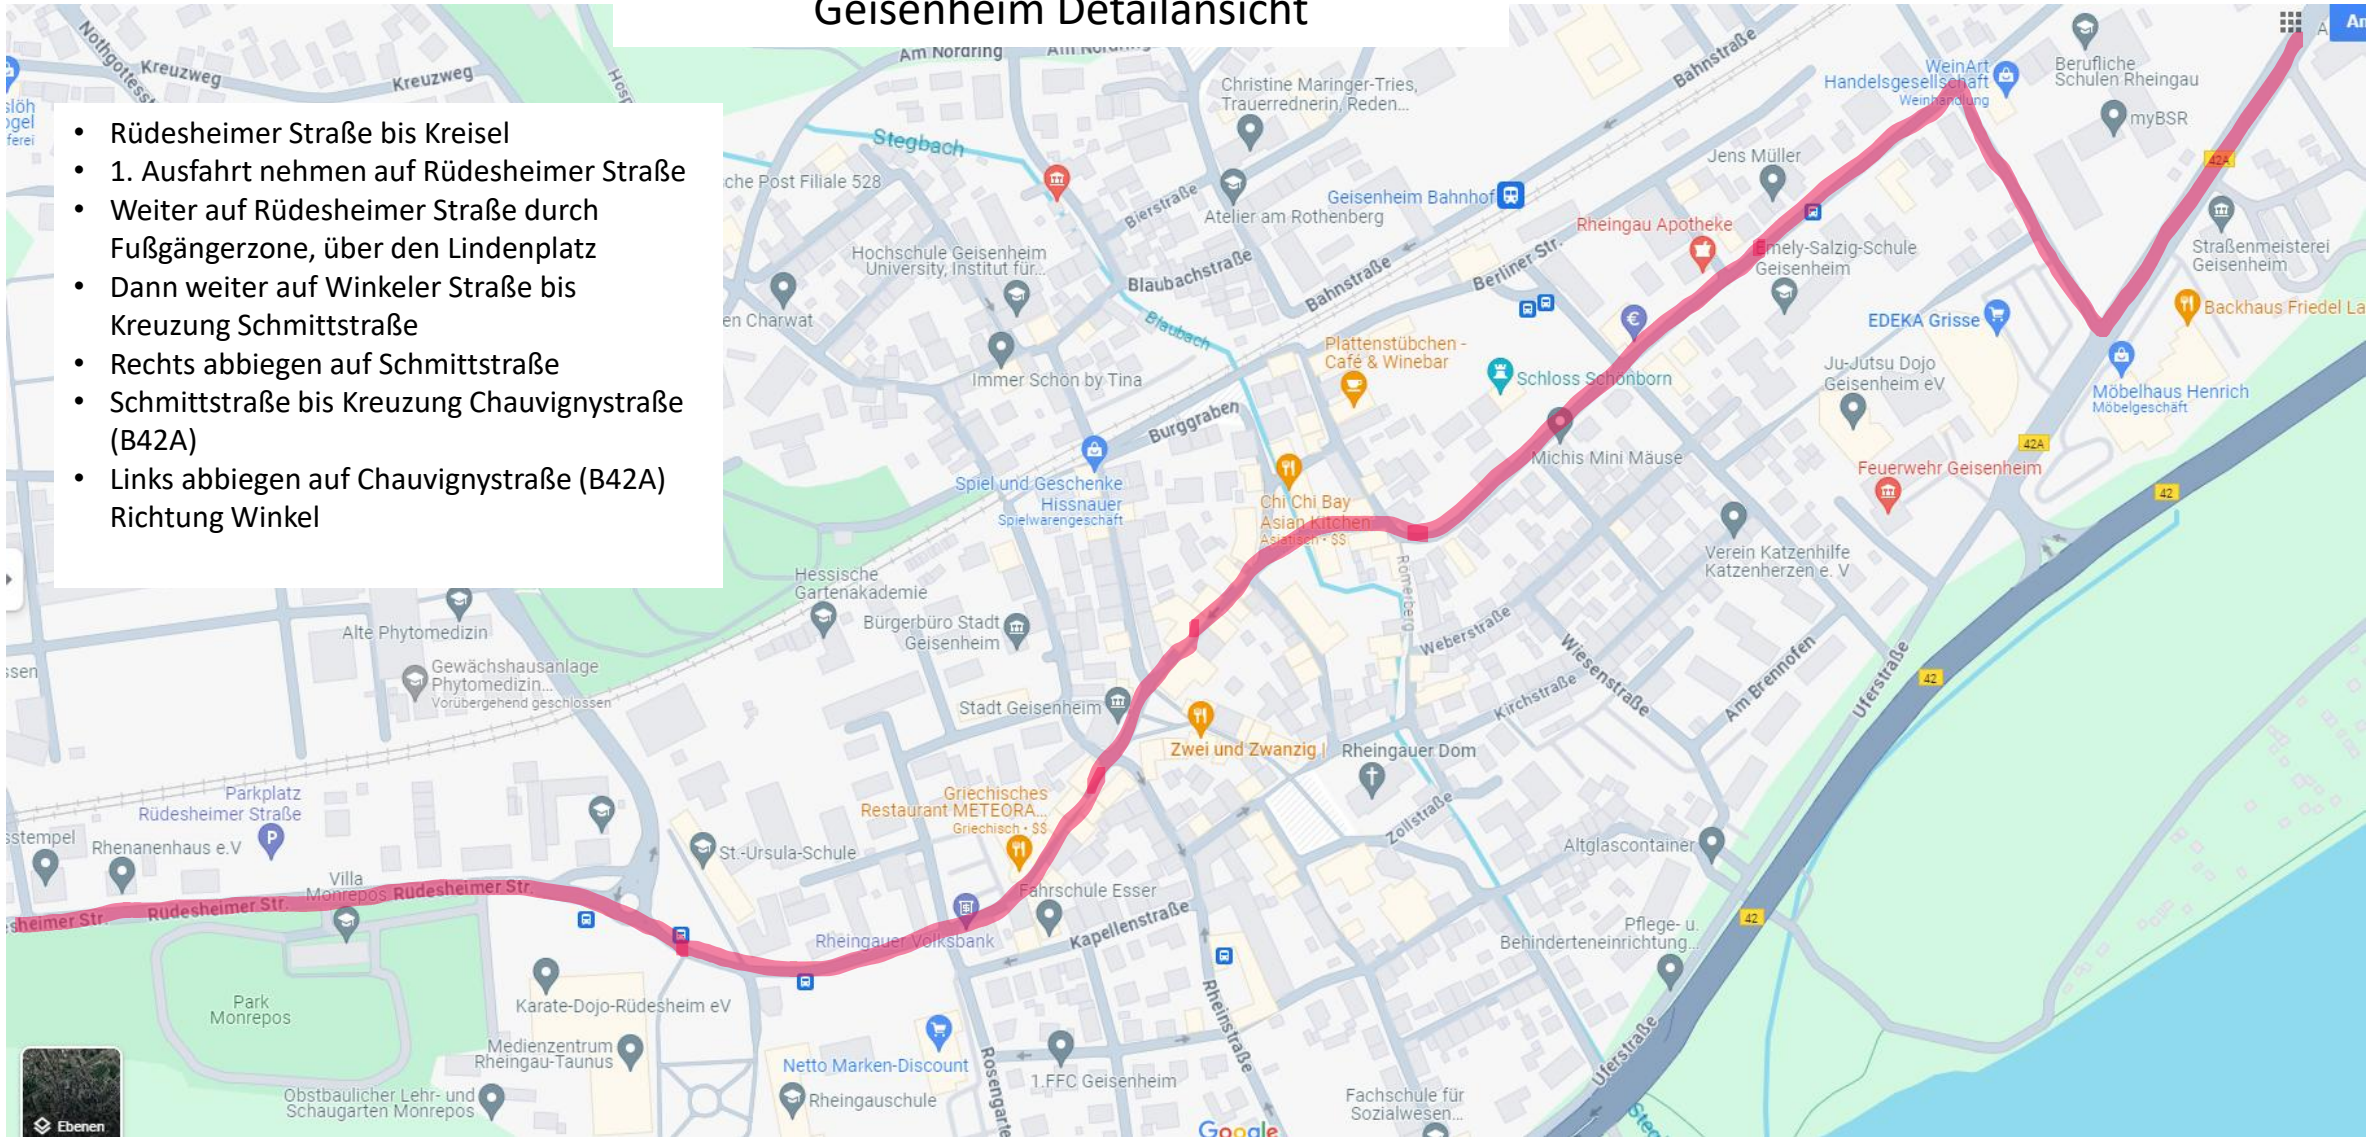

Hallgarten

Parade zur Magic Bike Rüdesheim

am Samstag, 6.06.2026

14:00 Uhr ab Assmannshausen

Geisenheim Detailansicht

- Rüdesheimer Straße bis Kreisel
- 1. Ausfahrt nehmen auf Rüdesheimer Straße
- Weiter auf Rüdesheimer Straße durch Fußgängerzone, über den Lindenplatz
- Dann weiter auf Winkeler Straße bis Kreuzung Schmittstraße
- Rechts abbiegen auf Schmittstraße
- Schmittstraße bis Kreuzung Chauvignystraße (B42A)
- Links abbiegen auf Chauvignystraße (B42A) Richtung Winkel

- ↻ Im Kreisverkehr dritte Ausfahrt (L3272) nehmen
270 m
- ↪ Rechts abbiegen auf Industriestraße
650 m
- ↶ Industriestraße verläuft nach links und wird zu L3272
400 m
- ↑ Weiter auf Grund/L3272
700 m
- ↑ Weiter auf Kanzler-Metternich-Straße
450 m
- ↪ Rechts abbiegen auf Am Erntebringer
500 m
- ↑ Weiter auf K631
850 m
- ↑ Weiter auf Schillerstraße/K631
850 m
- ↶ Links abbiegen auf Hauptstraße/B42A
650 m

- Weiter auf B42A (Hauptstraße)
- Weiter auf B42A (Rheingaustraße)

- Weiter auf B42A (Rheingaustraße)
- Im Kreisel 2. Ausfahrt nehmen
- Danach links abbiegen auf K634 Richtung Hallgarten

- Weiter auf K634 Richtung Hallgarten
- Am Ortseingang rechts der abknickenden Vorfahrtstraße folgen auf Rebhangstraße.

3 min (2,4 km)

↑ Auf K634 nach Südosten starten

1,9 km

↪ Rechts abbiegen auf Rheingaustraße

140 m

↻ Im Kreisverkehr zweite Ausfahrt (Rheingaustraße/B42A) nehmen

270 m

↪ Rechts Richtung B42 abbiegen