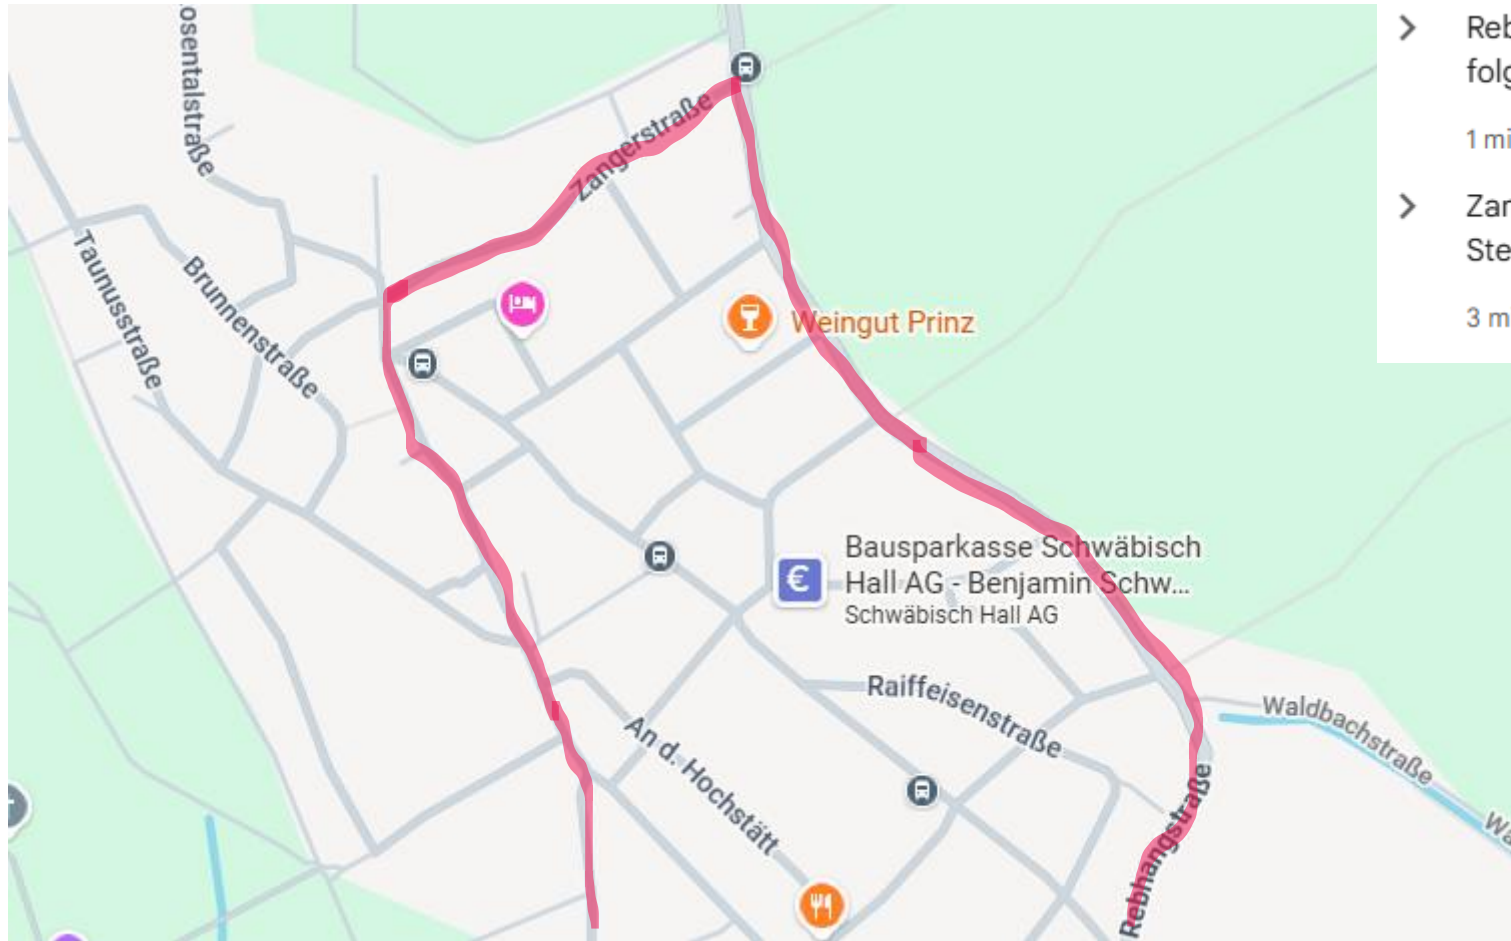

Hallgarten

Parade zur Magic Bike Rüdesheim

am Samstag, 6.06.2026

14:00 Uhr ab Assmannshausen

Geisenheim Detailansicht

- Rüdesheimer Straße bis Kreisel
- 1. Ausfahrt nehmen auf Rüdesheimer Straße
- Weiter auf Rüdesheimer Straße durch Fußgängerzone, über den Lindenplatz
- Dann weiter auf Winkeler Straße bis Kreuzung Schmittstraße
- Rechts abbiegen auf Schmittstraße
- Schmittstraße bis Kreuzung Chauvignystraße (B42A)
- Links abbiegen auf Chauvignystraße (B42A) Richtung Winkel

- ↻ Im Kreisverkehr dritte Ausfahrt (L3272) nehmen
270 m
- ↪ Rechts abbiegen auf Industriestraße
650 m
- ↶ Industriestraße verläuft nach links und wird zu L3272
400 m
- ↑ Weiter auf Grund/L3272
700 m
- ↑ Weiter auf Kanzler-Metternich-Straße
450 m
- ↪ Rechts abbiegen auf Am Erntebringer
500 m
- ↑ Weiter auf K631
850 m
- ↑ Weiter auf Schillerstraße/K631
850 m
- ↶ Links abbiegen auf Hauptstraße/B42A
650 m

- Weiter auf B42A (Hauptstraße)
- Weiter auf B42A (Rheingaustraße)

- Weiter auf B42A (Rheingaustraße)
- Im Kreisel 2. Ausfahrt nehmen
- Danach links abbiegen auf K634 Richtung Hallgarten

- Weiter auf K634 Richtung Hallgarten
- Am Ortseingang rechts der abknickenden Vorfahrtstraße folgen auf Rebhangstraße.

> Rebhangstraße bis Zangerstraße in Hallgarten folgen

1 min (900 m)

> Zangerstraße folgen, Oestricher Weg bis Sterzelpfad nehmen

3 min (1,0 km)

Hallgarten Pavillon V.V.V.

65375 Oestrich-Winkel

▼ K634 bis B42 nehmen