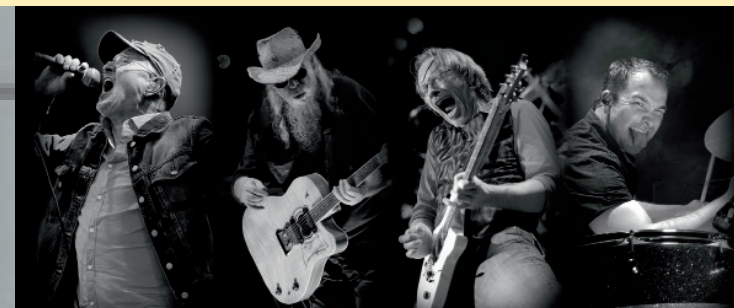

18.00 Uhr **Stuntshow** mit **Rainer Schwarz** auf der Rheinstraße

15.00, 17.00, 19.00 Uhr **Sgt. Wilson's Army Show** am Bahnhof

BRÖMSERBURG

16.00 Uhr **Biber Herrmann** - Singer/Songwriter, Acoustic Folk & Blues

18.30 Uhr **Gitty Fischer** - Country, Folk und Rock mit Gitarre

20.30 Uhr **Bloody Fingers** - Chapter Band

BAHNHOF

19.00 Uhr **Dominick Thomas** - Soul

21.30 Uhr **Rick Chayenne** - Coverrock

22.30 Uhr **Gitty Fischer** - Country, Folk und Rock mit Gitarre

23.15 Uhr **Rick Chayenne** - Coverrock

HAUPTBÜHNE

20.30 Uhr ★ **TORFROCK** - Rock

22.00 Uhr **The Jack** - ACDC Coverband

SAMSTAG, 28. MAI 2016

10.00 Uhr Eröffnung des Eventgeländes, Trade Stands, Catering, Getränkestände, Harley-Davidson kostenlose Probefahrten. **Anmeldung zur Bikeshow im Hauptzelt.**