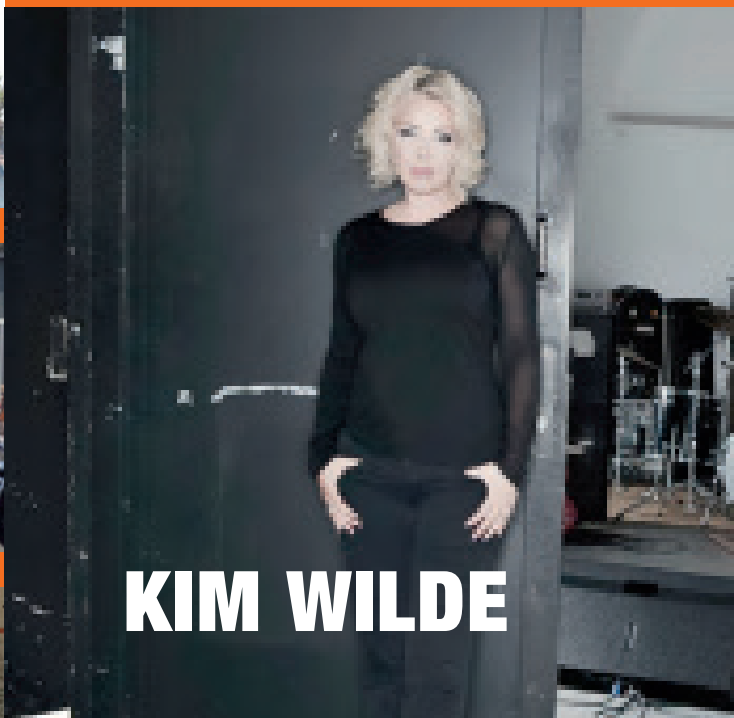

DONNERSTAG

KIM WILDE

FREITAG

TORFROCK